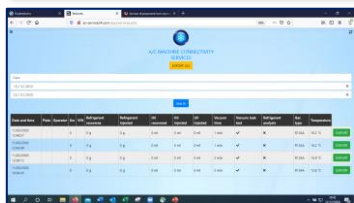

Connectivité

ECOTECHNICS

SIMPLY EFFICIENT

Le dialogue entre l'atelier et l'équipement

Le monde numérique offre des possibilités infinies d'intégrer de nouvelles solutions dans l'organisation de l'"atelier connecté" : une expérience efficace et utile pour le mécanicien moderne, alignée sur les futurs services en ligne qui contribuent à accroître la rentabilité de l'atelier.

La connexion **WIFI** en tant qu'élément standard ou optionnel, a été mise en place dans les dernières stations climatiques Ecotechnics. Les caractéristiques actuelles comprennent l'affichage en temps réel de l'état du service de climatisation sur les Smartphones, les tablettes ou les PC, les données de la station telles que l'huile et le gaz disponibles, et les archives exportables des services effectués. Un "travail en cours" qui verra progressivement la mise en œuvre de fonctionnalités supplémentaires.

- Demande et enregistrement dans AC-Service24
- Activation dans le menu de configuration
- Visualisation sur smartphone, tablette ou PC
- 6 langues
- Il affichera en temps réel les activités de la station (phase de récupération, détection de fuite à l'azote, recyclage ...)
- Les données de la station avec informations sur la quantité totale/ disponible de réfrigérant, la température bouteille réfrigérant, la pression, la version du logiciel et la base de données, la dernière connexion, la maintenance ...
- Archive des services avec des informations détaillées sur les services effectués. Exportation des archives (services totaux ou sélectionnés) pour une utilisation dans l'administration, la documentation ou les rapports d'atelier