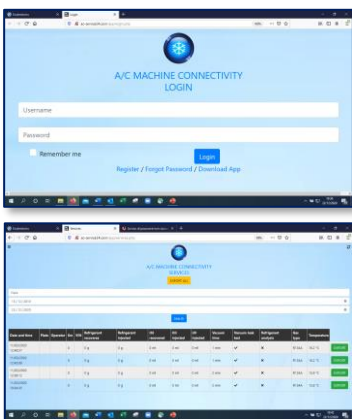

Connettività

ECOTECHNICS

SIMPLY EFFICIENT

Il dialogo tra l'officina e l'attrezzatura

Il mondo digitale offre infinite opportunità per integrare nuove soluzioni nell'organizzazione della "officina connessa": un'esperienza efficiente ed utile per il meccanico moderno, in linea con i futuri servizi on-line che aiutano ad aumentare la redditività dell'officina.

Il collegamento WIFI come funzione standard o opzionale è stato implementato nelle più recenti stazioni clima Ecotechnics. Le attuali funzioni prevedono la visualizzazione su smartphone, tablet o PC dello stato del servizio A/C in tempo reale, i dati della stazione come olio e gas disponibili, e l'archivio esportabile dei servizi effettuati. Un "work in progress" che vedrà gradualmente l'implementazione di ulteriori funzionalità.

- Workshop's digital framework
- New organizational solutions
- New Marketing & customer experience
- Integrate equipment in digital information flow
- Remote control

www.ac-service24.com/app

- Applicazione e registrazione in AC-Service24
- Attivazione nel menu di configurazione
- Visualizzazione su smartphone, tablet o PC
- 6 lingue
- In tempo reale mostrerà le attività della stazione (fase di recupero, test di tenuta, ricarica ...)
- Status Macchina con informazioni sulla quantità di refrigerante totale / disponibile, temperatura del serbatoio, pressione, versione software e database, ultima connessione, manutenzione ...
- Archivio servizi con informazioni dettagliate sui servizi eseguiti. Esportazione dell'archivio (totale o servizi selezionati) per l'utilizzo nell'amministrazione, documentazione o report dell'officina