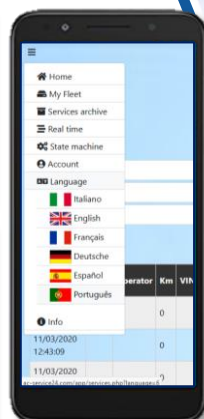

Connettività

ECOTECHNICS

SIMPLY EFFICIENT

Il dialogo tra l'officina e l'attrezzatura

Il mondo digitale offre infinite opportunità per integrare nuove soluzioni nell'organizzazione della "officina connessa": un'esperienza efficiente ed utile per il meccanico moderno, in linea con i futuri servizi on-line che aiutano ad aumentare la redditività dell'officina.

Il collegamento WIFI come funzione standard o opzionale è stato implementato nelle più recenti stazioni clima Ecotechnics. Le attuali funzioni prevedono la visualizzazione su smartphone, tablet o PC dello stato del servizio A/C in tempo reale, i dati della stazione come olio e gas disponibili, e l'archivio esportabile dei servizi effettuati. Un "work in progress" che vedrà gradualmente l'implementazione di ulteriori funzionalità.

- Workshop's digital framework
- New organizational solutions
- New Marketing & customer experience
- Integrate equipment in digital information flow
- Remote control

www.ac-service24.com/app

- Applicazione e registrazione in AC-Service24
- Attivazione nel menu di configurazione
- Visualizzazione su smartphone, tablet o PC
- 6 lingue
- In tempo reale mostrerà le attività della stazione (fase di recupero, test di tenuta, ricarica ...)
- Status Macchina con informazioni sulla quantità di refrigerante totale / disponibile, temperatura del serbatoio, pressione, versione software e database, ultima connessione, manutenzione ...
- Archivio servizi con informazioni dettagliate sui servizi eseguiti. Esportazione dell'archivio (totale o servizi selezionati) per l'utilizzo nell'amministrazione, documentazione o report dell'officina