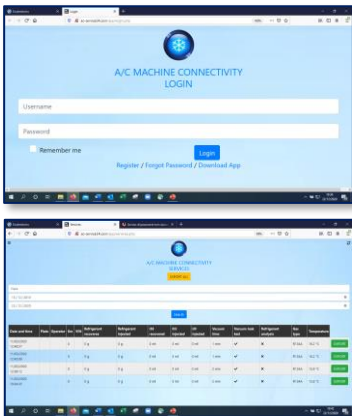

- Inscrição e registro no AC-Service24
- Ativação no menu de configuração
- Exibir no smartphone, tablet ou PC
- 6 idiomas
- Em tempo real mostrará as atividades da estação (fase de recuperação, teste de vazamento, recarga ...)
- Status da máquina com informações sobre a quantidade total / disponível de refrigerante, temperatura do tanque, pressão, software e versão do banco de dados, última conexão, manutenção ...
- Arquivo de serviços com informações detalhadas sobre os serviços executados. Exportação do arquivo (total ou serviços selecionados) para uso em administração, documentação ou relatórios de oficina