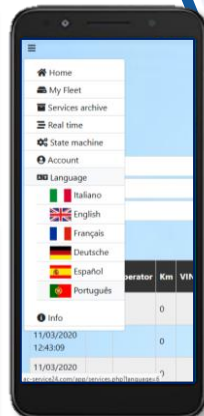

- Inscrição e registro no AC-Service24
- Ativação no menu de configuração
- Exibir no smartphone, tablet ou PC
- 6 idiomas
- Em tempo real mostrará as atividades da estação (fase de recuperação, teste de vazamento, recarga ...)
- Status da máquina com informações sobre a quantidade total / disponível de refrigerante, temperatura do tanque, pressão, software e versão do banco de dados, última conexão, manutenção ...
- Arquivo de serviços com informações detalhadas sobre os serviços executados. Exportação do arquivo (total ou serviços selecionados) para uso em administração, documentação ou relatórios de oficina