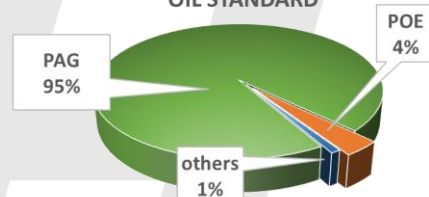

OIL STANDARD