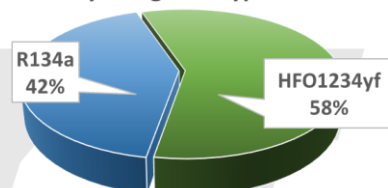

Models by refrigerant type after 2017