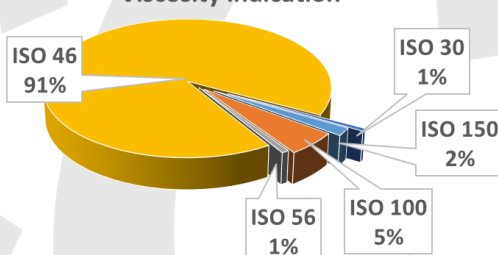

Viscosity indication